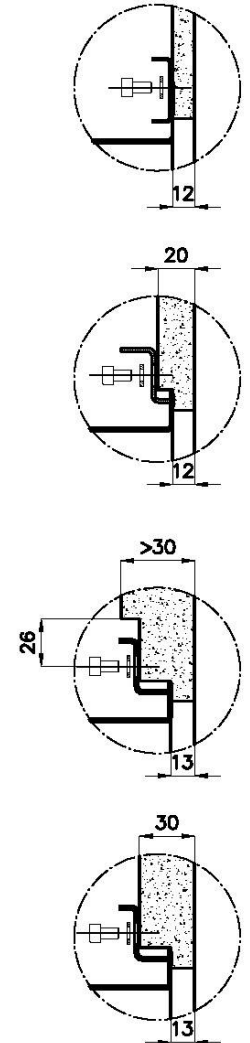

Finish

Spazzolato Foster

Textur

Bürstung in Linie

Basis

90 cm

Abmessungen

780 x 470 mm

Abfluss Abfluss 3,5"

Serienmäßige Ausstattung Befestigungshaken, Abfluss, Überlauf und Siphon, im Karton verpackt

Anmerkungen:

MERKMALE

ABFLUSS 3,5" BASKET Der Ablauf ist mit einem großen 3,5-Zoll-Abfluss mit praktischem Korbverschluss ausgestattet, der verhindert, dass Feststoffe in den Abfluss fließen.

MITGELIEFERT

TECHNISCHE DATEN

1257/85-

QUADRA EVO Livelli accessori / Level accessories SOTTOTOP / UNDERMOUNT

LEVEL 1:

8100 615
8100 614
8100 037
8100 620
8100 621
8100 622
8100 628
8642 000

QUADRA EVO Livelli accessori / Level accessories SOTTOTOP / UNDERMOUNT

LEVEL 2:

8100 615

1257/85-

8100 615 + 8100 614
POSIZIONATE A FILO VASCA / EDGE POSITIONING

8100 615
POSIZIONATA SUL FONDO / BOTTOM POSITIONING

Sottotop/Undermount

B-B:
 Dettaglio installazione e sistema di fissaggio
 Installation detail and fixing system