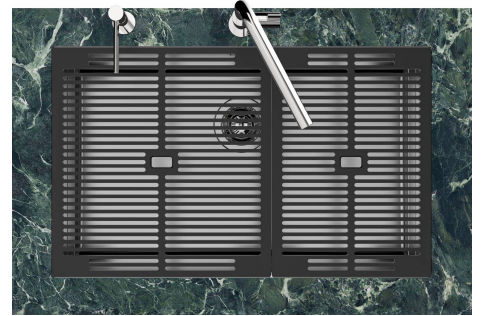

GALERIE

GELIEFERT

Gitter Black
8100 614

OPTIONALES ZUBEHÖR