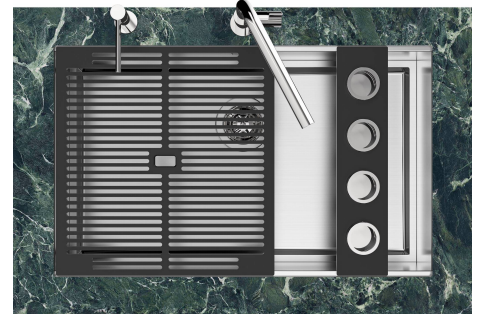

GALERIE

GELIEFERT

Gitter Black
8100 614

OPTIONALES ZUBEHÖR