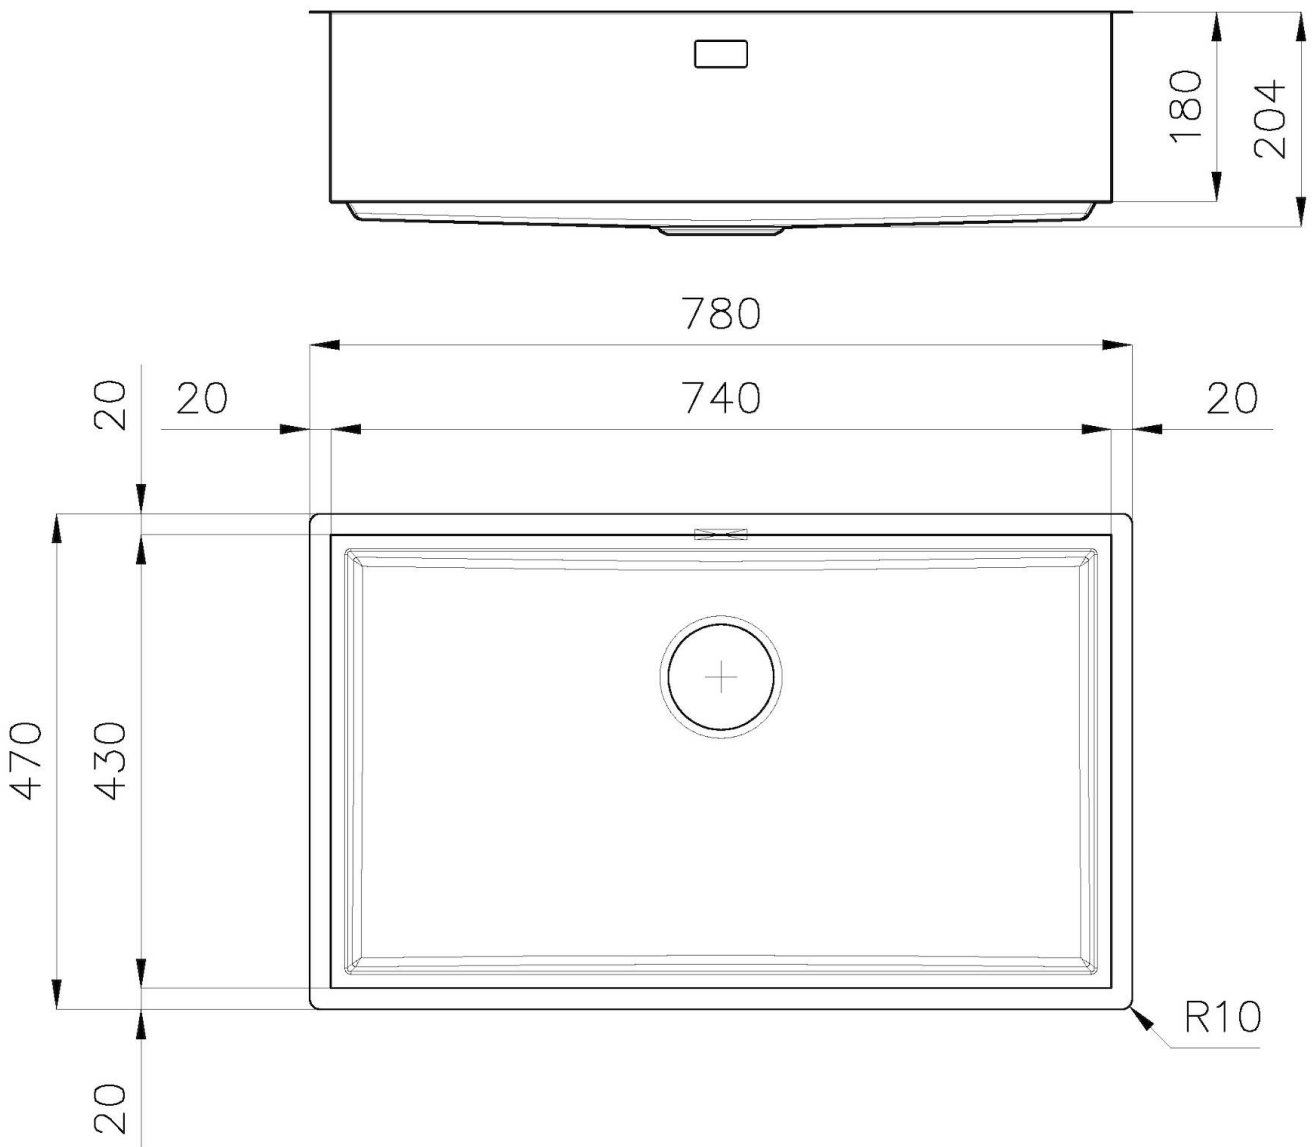

MITGELIEFERT

TECHNISCHE DATEN

1257/85-