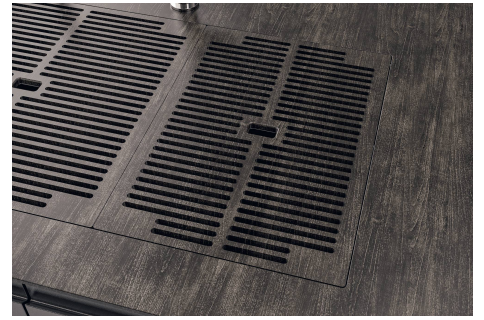

GALERIE

GELIEFERT

Gitter Black
8100 614

OPTIONALES ZUBEHÖR